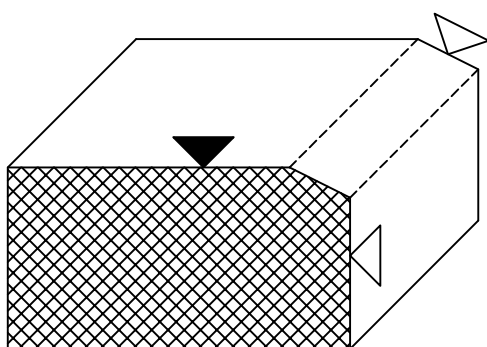

MOŽNOSTI ÚPRAVY POHLEDOVÝCH HRAN

FAZETOVANÁ HRANA 2/2 MM

FAZETOVANÁ HRANA 5/5 MM

SCHODIŠŤOVÝ SPLÁVEK 5/10 MM

ZAKULACENÁ HRANA
R = 5mm

PŮLKULATÁ HRANA

ČTVRTKULATÁ HRANA
R = 15mm

POZNÁMKA:

- POHLEDOVÁ HRANA