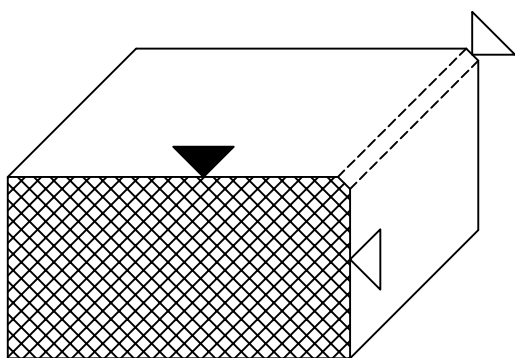

MOŽNOSTI ÚPRAVY POHLEDOVÝCH HRAN

FAZETOVANÁ HRANA 2/2 MM

FAZETOVANÁ HRANA 5/5 MM

SCHODIŠŤOVÝ SPLÁVEK 5/10 MM

ZAKULACENÁ HRANA
R = 5mm

PŮLKULATÁ HRANA

ČTVRTKULATÁ HRANA
R = 15mm

POZNÁMKA:

- POHLEDOVÁ HRANA